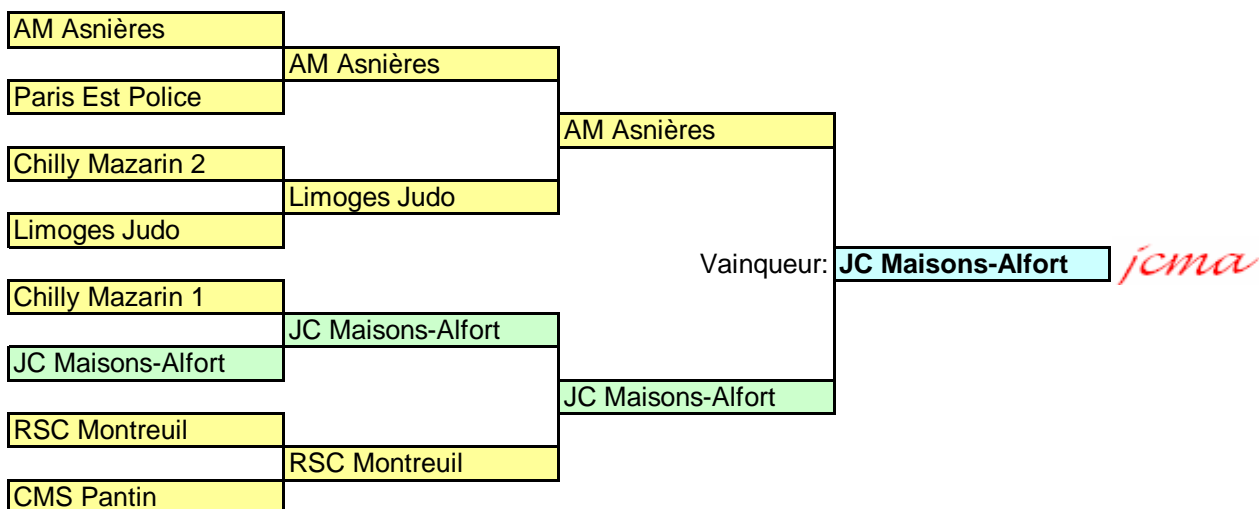

Tournoi de la ville du Blanc-Mesnil (93).

15/04/2006

12 Equipes

Poule 1
AM Asnières bat Chily Mazarin 2
A.M. Asnières bat AJ 54
Chilly Mazarin 2 bat AJ 54

Classement:

1er: AM Asnières 2 Victoires
 2ème: Chily Mazarin 2 1 Victoire
 3ème: AJ 54 0 Victoire

Poule 3
Limoges Judo bat CMS Pantin
Limoges Judo bat JC Drancéen
CMS Pantin bat JC Drancéen

Classement:

1er: Limoges Judo 2 Victoires
 2ème: CMS Pantin 1 Victoire
 3ème: JC Drancéen 0 Victoire

Poule 4
RSC Montreuil bat JC Grand-Quevilly
RSC Montreuil bat Chily Mazarin 1
Chilly Mazarin 1 bat JC Grand-Quevilly

Classement:

1er: RSC Montreuil 2 Victoires
 2ème: Chily Mazarin 1 1 Victoire
 3ème: JC Grand-Quevilly 0 Victoire

Tableau des Repéchages :

Paris Est Police		
	Chilly Mazarin 2	
Chilly Mazarin 2		RSC Montreuil
	RSC Montreuil	

Chilly Mazarin 1		
	Chilly Mazarin 1	
CMS Pantin		Chilly Mazarin 1
	Limoges Judo	

Classement Final:

1er	JC Maisons-Alfort
2ème	AM Asnières
3ème	RSC Montreuil
3ème	Chilly Mazarin 1
5ème	Chilly Mazarin 2
5ème	Limoges Judo
7ème	Paris Est Police
7ème	CMS Pantin